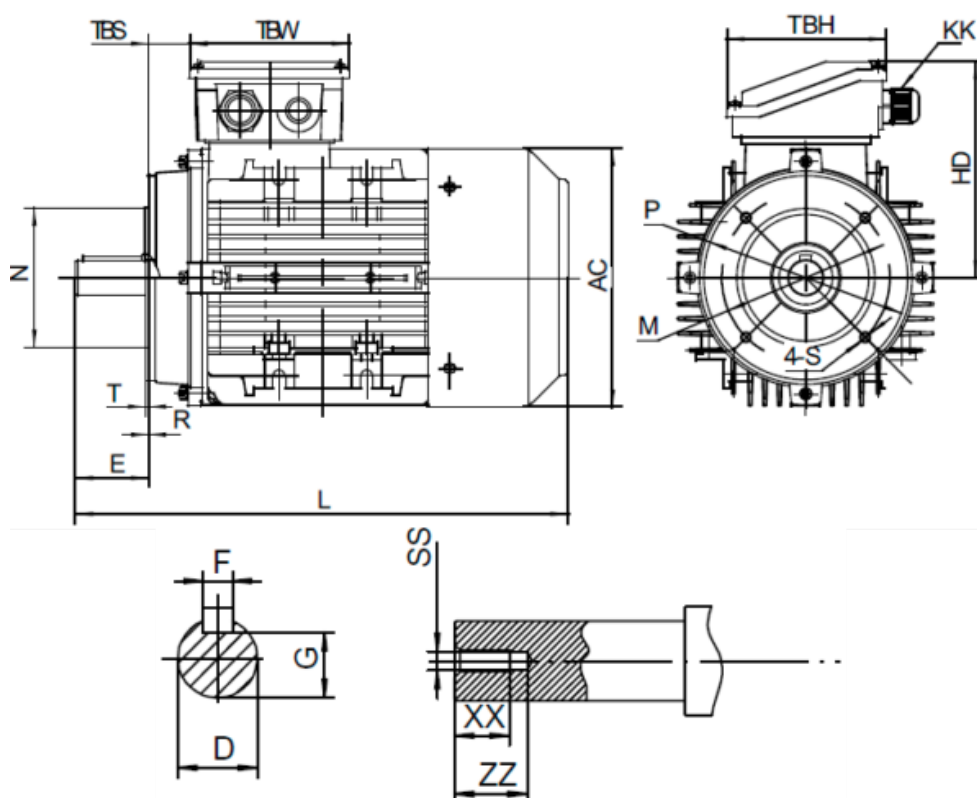

Varenummer: 25160003721540

Beskrivelse: Kleedrive T2A 711-2 0.37kw 2800 o/min UI/CSA  
3x230/400V 50HZ IP55 B14 PTO

## Mål

AA = 140	L = 245	TBH = 98
AC = Ø138	M = Ø85	TBS = 16
AD = 186	N = Ø70	TBW = 98
D = Ø14	P = Ø105	XX = 12
E = 30	R = 0	ZZ = 17
F = 5	S = M6	
G = 11	SS = M5	
HD = 115	T = 2.5	